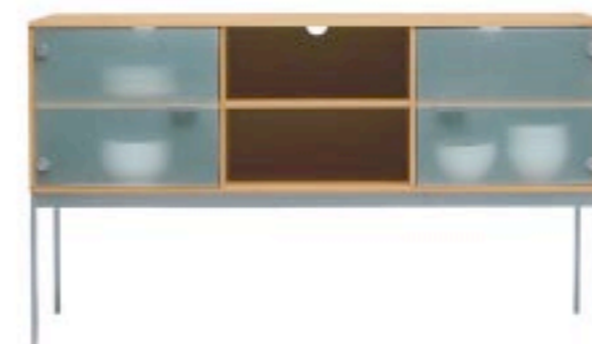

EKSJÖ skåp 1195:- i klarlackat ekfaner har dörrar i härdad, slagtåligt glas och ben i lackat stål. Sladduttag baktill. Fjärrkontrollen fungerar genom glaset. B144xD48xH82 cm. Maxbelastning 50 kg. Design Gillis Lundgren. 100.326.80